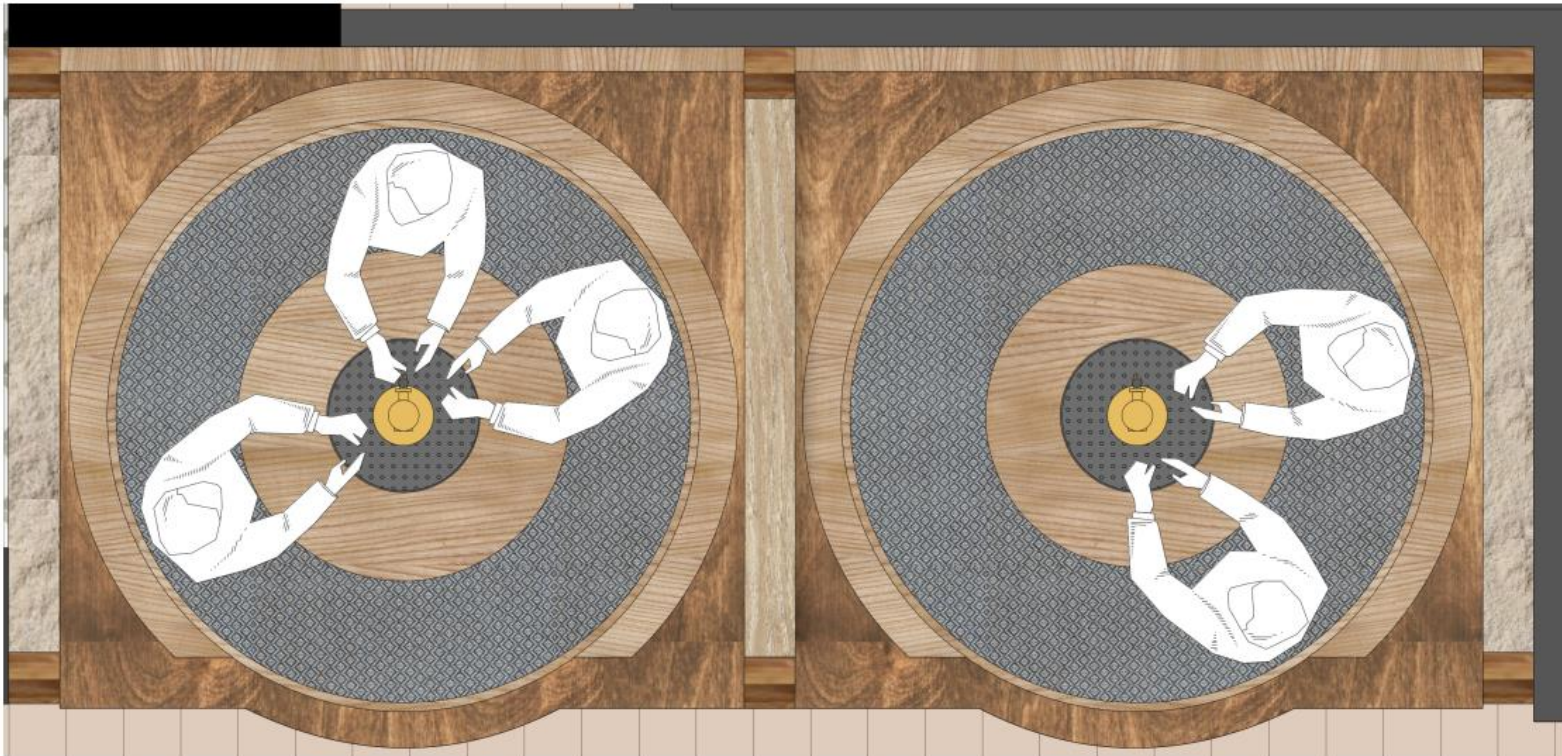

Bestuhlungsplan

ca. 8 Sitzplätze

Ihr habt Fragen oder möchtet eine Veranstaltung
bei uns buchen?
Dann meldet euch bei unserem Eventteam:

089 / 588 0828 32

event@der-spoeckmeier.de